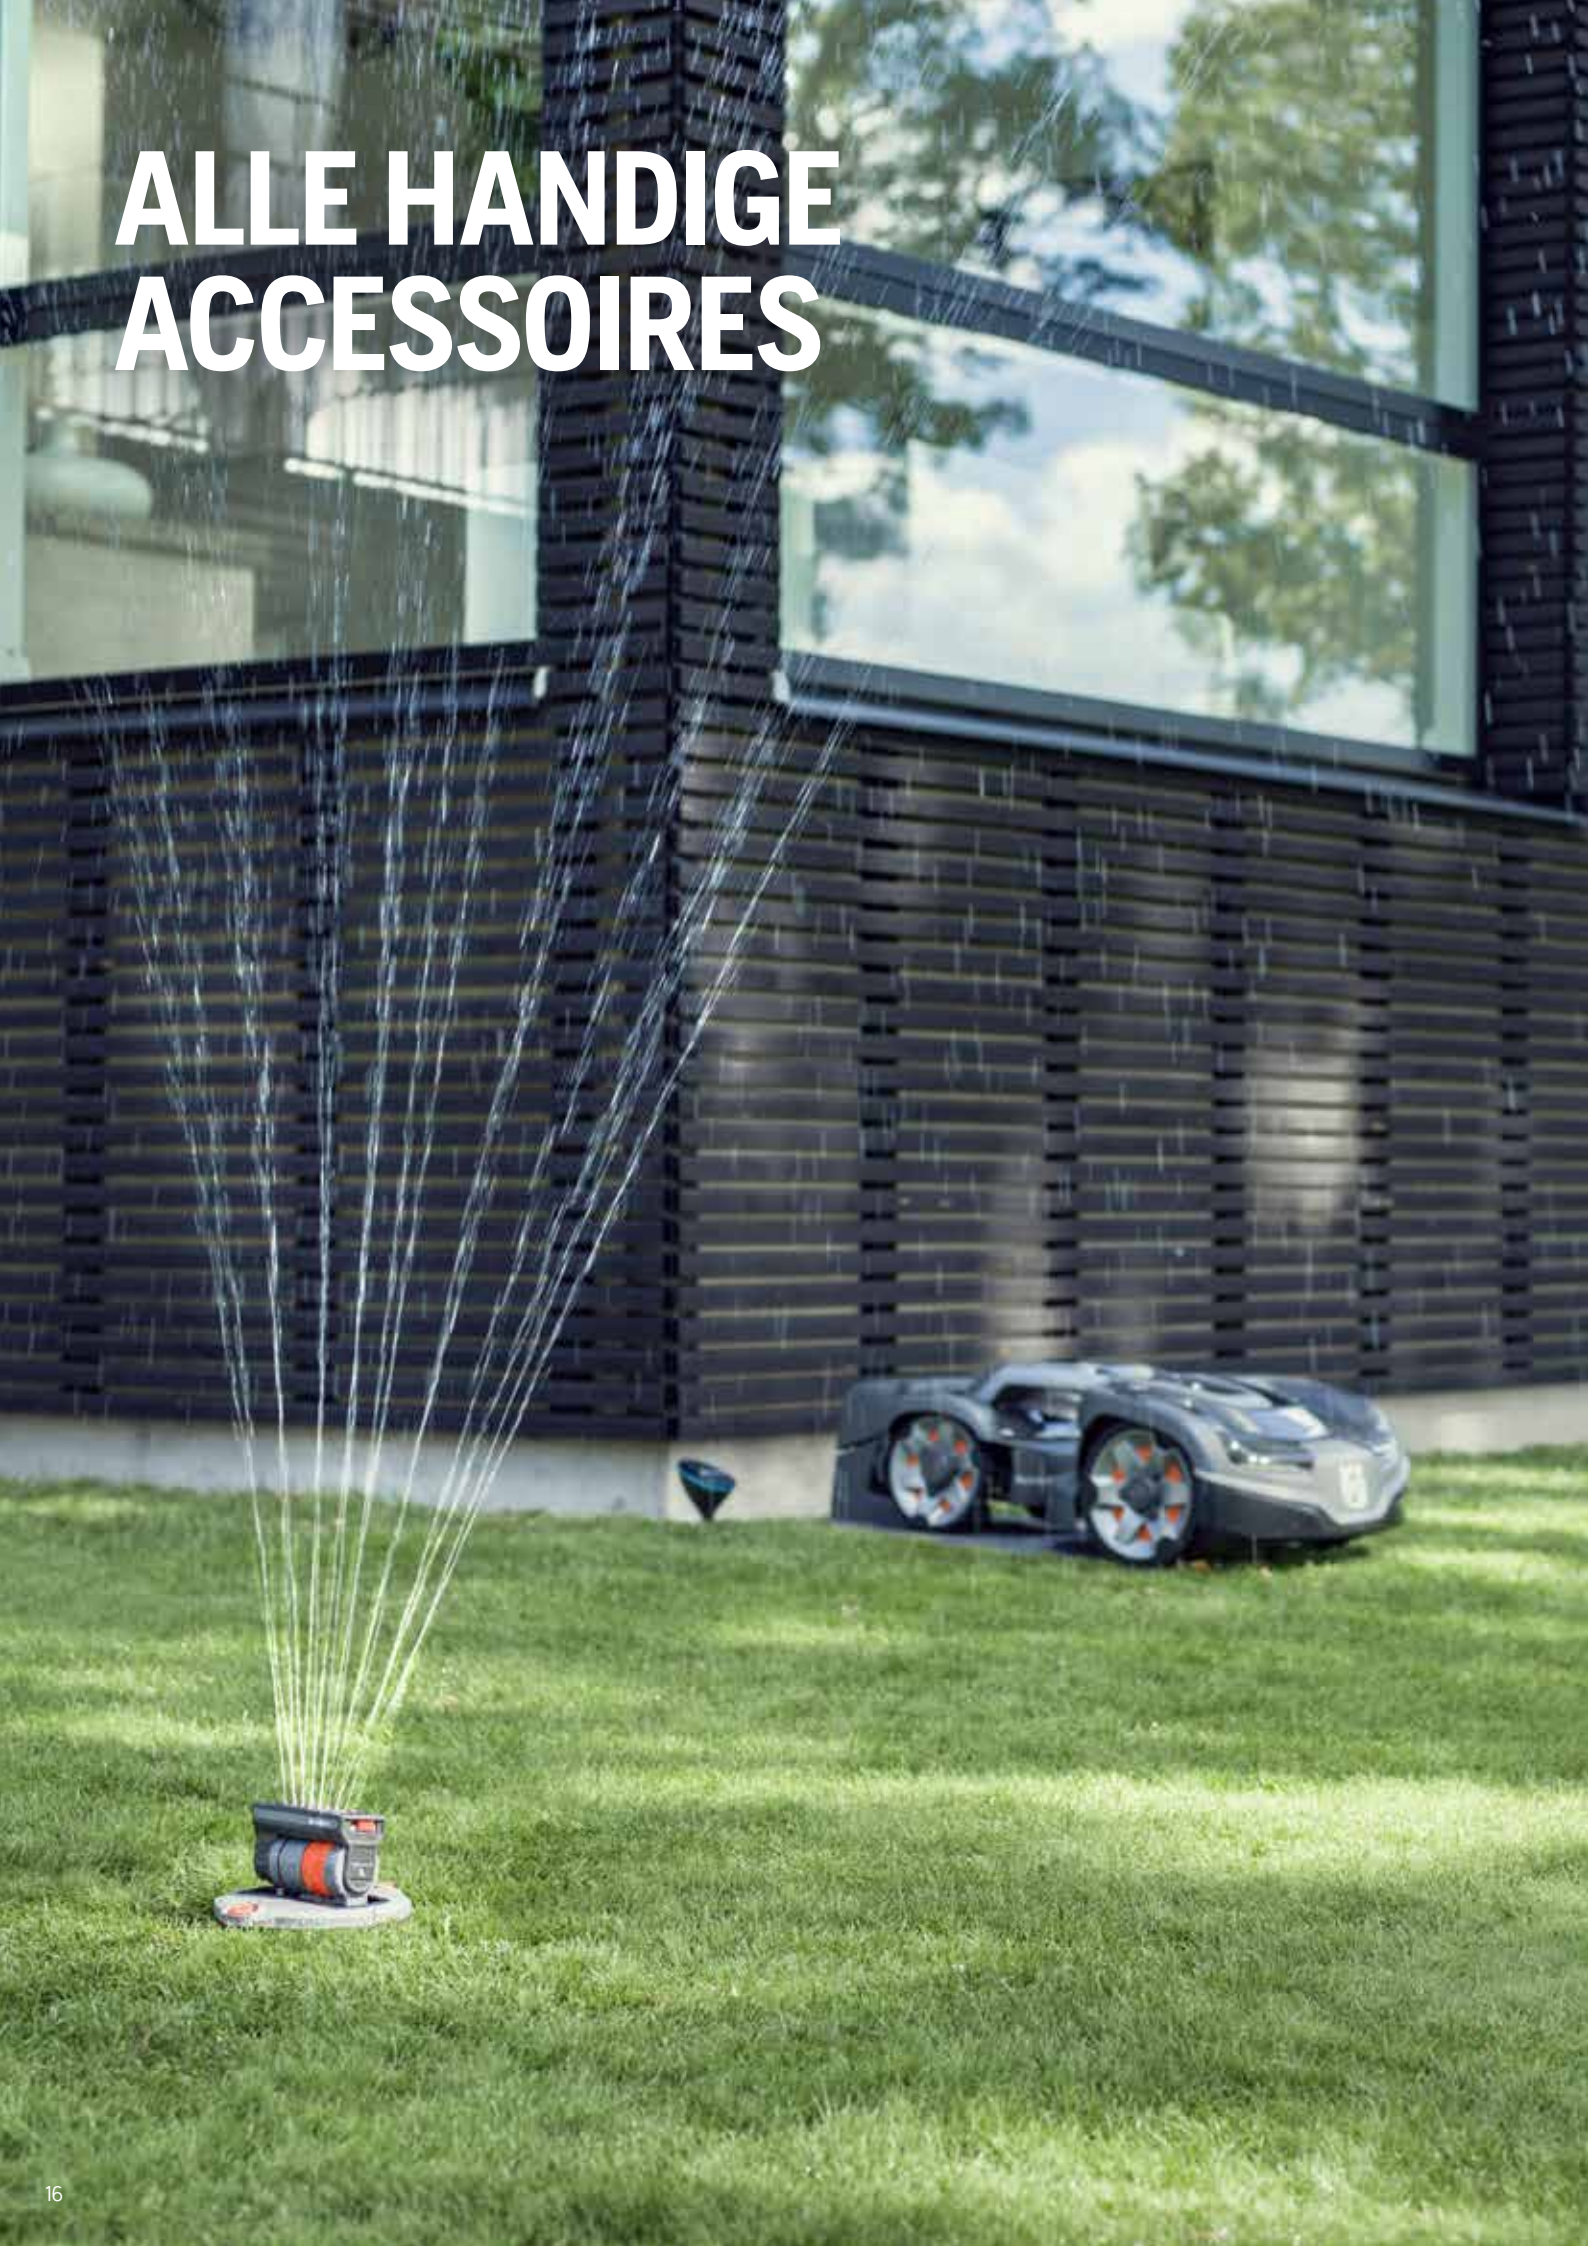

ALLE HANDIGE ACCESSOIRES