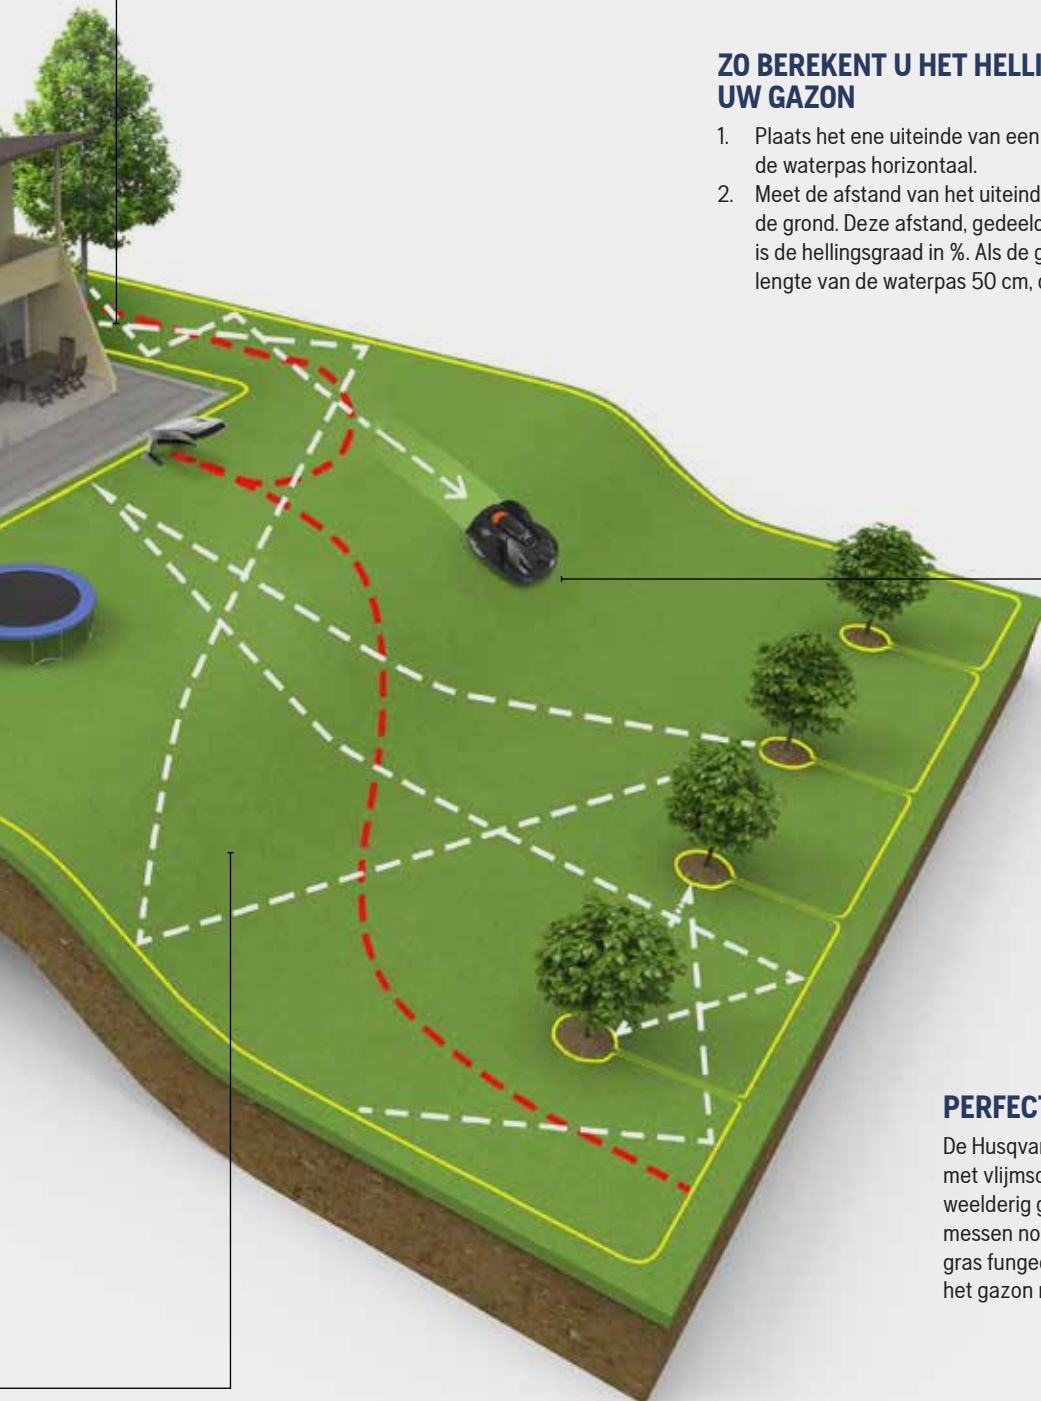

ZO BEREKENT U HET HELLINGSPERCENTAGE VAN UW GAZON

1. Plaats het ene uiteinde van een waterpas op de grond en houd de waterpas horizontaal.
2. Meet de afstand van het uiteinde van de waterpas in de lucht tot de grond. Deze afstand, gedeeld door de lengte van de waterpas, is de hellingsgraad in %. Als de gemeten afstand 10 cm is en de lengte van de waterpas 50 cm, dan is de hellingsgraad 20%.

MAAICYCLUS

- + Het idee is om kort gras kort te houden.
- + Husqvarna Automower® zoekt automatisch naar het laadstation.
- + Laadt in ongeveer 60 minuten op.
- + Hervat het maaien, dag in, dag uit, ongeacht het weer (behalve sneeuw).

PERFECT MAAIRESLTAAT

De Husqvarna Automower® maait elk grassprietje met vlijmscherpe messen. Het resultaat is een weelderig groen gazon dat met conventionele messen nooit kan worden bereikt. Het gemaaid gras fungeert als natuurlijke meststof, die helpt het gazon rijk, groen en mosvrij te houden.

EENVOUDIG TE INSTALLEREN

De gebieden die de Husqvarna Automower® wel en niet moet maaien, geeft u aan met een begrenzingsdraad, die u eenvoudig om het gewenste maaigebied kunt leggen. Ga voor meer informatie naar [husqvarna.com](https://www.husqvarna.com).