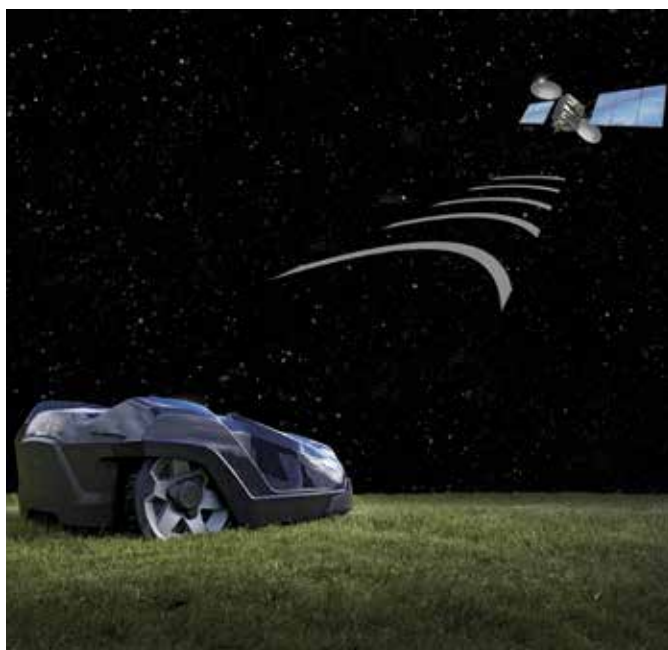

BEDIEN UW SPROEIER EN MAAIER RECHTSTREEKS MET UW SMARTPHONE

Maak uw relatie met uw tuin nog slimmer door Husqvarna Automower® aan te sluiten op het geavanceerde besproeiingssysteem GARDENA smart system. Automower® houdt uw gazon perfect gemaaid en gezond, terwijl het GARDENA smart system – dat de bodemvochtigheid, buitentemperatuur en lichtintensiteit meet en de besproeiing hierop afstemt – uw gazon groen en fris houdt. GARDENA smart system werkt met alle producten die voorzien zijn van Automower® Connect.

MOBIELE INTERACTIE MET AUTOMOWER® CONNECT

INCLUSIEF
10 JAAR GRATIS
CONNECTIVITEIT*

Met GPS en mobiele connectiviteit kunt u uw maaier overal ter wereld configureren. Start, stop en plan uw Husqvarna Automower® vanaf uw smartphone via de Automower® Connect-app. U kunt ook statusupdates direct op uw scherm ontvangen en uw robotmaaier volgen als deze wordt verplaatst of gestolen.

Standaard op Automower 315X, 430X, 450X, 435X AWD, maar is ook verkrijgbaar als accessoire op de modellen 310/315/420/440

Ga naar husqvarna.com voor meer informatie

*De inbegrepen Automower® Connect levenslange service is alleen geldig als een aanbieder voor 2G/3G beschikbaar is het toepassingsgebied

BLUETOOTH-CONNECTIVITEIT MET AUTOMOWER® CONNECT@HOME

Maak gemakkelijk en comfortabel contact met uw maaier met uw smartphone met Bluetooth. Ontvang pushmeldingen over de status, stuur opdrachten voor starten en parkeren en pas de maaierinstellingen aan op maximaal 30 m afstand.

Standaard op alle modellen met uitzondering van de Automower® 105